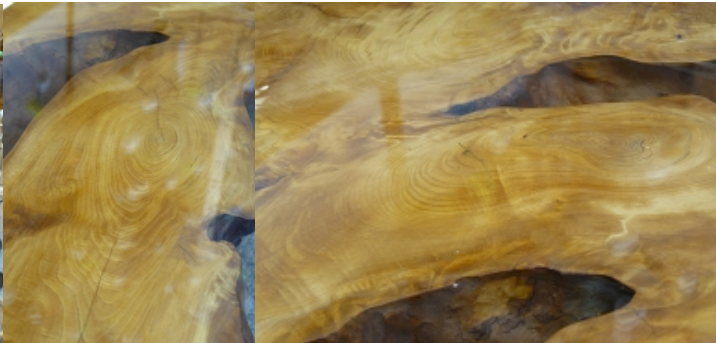

山人木

ura - kiso kawaue boku - sen - nin

過去に製作した作品 **テーブル**

● 桜 Low テーブル

サイズ : W1500×D900×H360
仕上げ : 柿渋、オイル
材種 : 山桜

トップにガラスを使いました
天板の自然な風合いと、下の棚に季節の
草花などを飾ることで、心豊かな日々を感じ
ていただけます

● 木曽檜の根株テーブル

サイズ : ガラス W1400×D850(600)
仕上げ : オイル
材種 : 木曽檜

木曽檜は、伊勢神宮の遷宮をはじめ日本各地の神社や仏
閣などの用材に使われる貴重な木です

● 檜拭漆折畳小卓子 f-hole

サイズ : W500×D400×H500
仕上げ : 拭漆
材種 : 檜

ギタリスト I 氏のライブツアーでお使いいただいております

猿木仙人

ura - kiso kawaue boku - sen - nin

● 一枚板テーブル

オーダーだからできる、特別な好みや使い勝手、ご家族のニーズを形にすること

右写真、手前は分離型のワゴン
人が増えた時にテーブル本体とドッキング
(お客様のご要望)

● butterfly table (tea table)

サイズ : W1600 × D600(max) × H650
仕上げ : 写真は、無塗装
材種 : 樺

「蝶」の翅の様に折畳めます
脚の本数、形は「蝶」にこだわってみました

● 一枚板 小テーブル

仕上げ : オイル
材種 : 樺

ベンチとしても使えます

猿木仙人